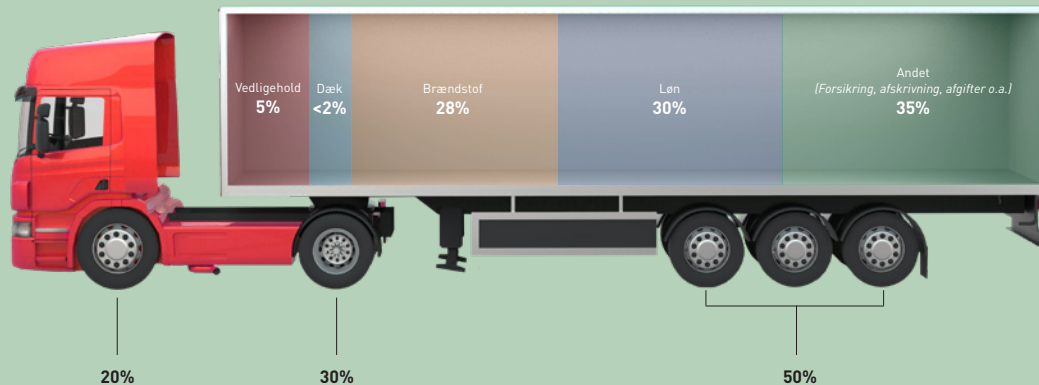

- Brændstof er ca. 20 x højere end de årlige dækomkostninger
- Dækkets rollemotstand har stor indvirkning på brændstofforbruget

ECOPIA H002

DURAVIS R002

Har du beregnet, hvor meget brændstof du sparer ved at bruge Ecopia H002 og Duravis R002?

Belastningskode

Belastningskoden er en numerisk kode, der angiver den maksimale belastning, dækket kan bære ved den hastighed, der er angivet ved hastighedskoden.

LI	KG	LI	KG	LI	KG	LI	KG	LI	KG
120	1400	139	2430	158	4250	177	7300	196	12500
121	1450	140	2500	159	4375	178	7500	197	12850
122	1500	141	2575	160	4500	179	7750	198	13200
123	1550	142	2650	161	4625	180	8000	199	13600
124	1600	143	2725	162	4750	181	8250	200	14000
125	1650	144	2800	163	4875	182	8500	201	14500
126	1700	145	2900	164	5000	183	8750	202	15000
127	1750	146	3000	165	5150	184	9000	203	15500
128	1800	147	3075	166	5300	185	9250	204	16000
129	1850	148	3150	167	5450	186	9500	205	16500
130	1900	149	3250	168	5600	187	9750	206	17000
131	1950	150	3350	169	5800	188	10000	207	17500
132	2000	151	3450	170	6000	189	10300	208	18000
133	2060	152	3550	171	6150	190	10600	209	18500
134	2120	153	3650	172	6300	191	10900	210	19000
135	2180	154	3750	173	6500	192	11200	211	19500
136	2240	155	3875	174	6700	193	11500	212	20000
137	2300	156	4000	175	6900	194	11800		
138	2360	157	4125	176	7100	195	12150		

Hastighedskode

Hastighedskoden angiver den maksimale hastighed, hvor dækket kan bære en belastning svarende til belastningskoden, under betingelser defineret af dækproducenten.

Hastighedskode	Hastighed (km/t)
F	80
G	90
J	100
K	110
L	120
M	130
N	140
P	150